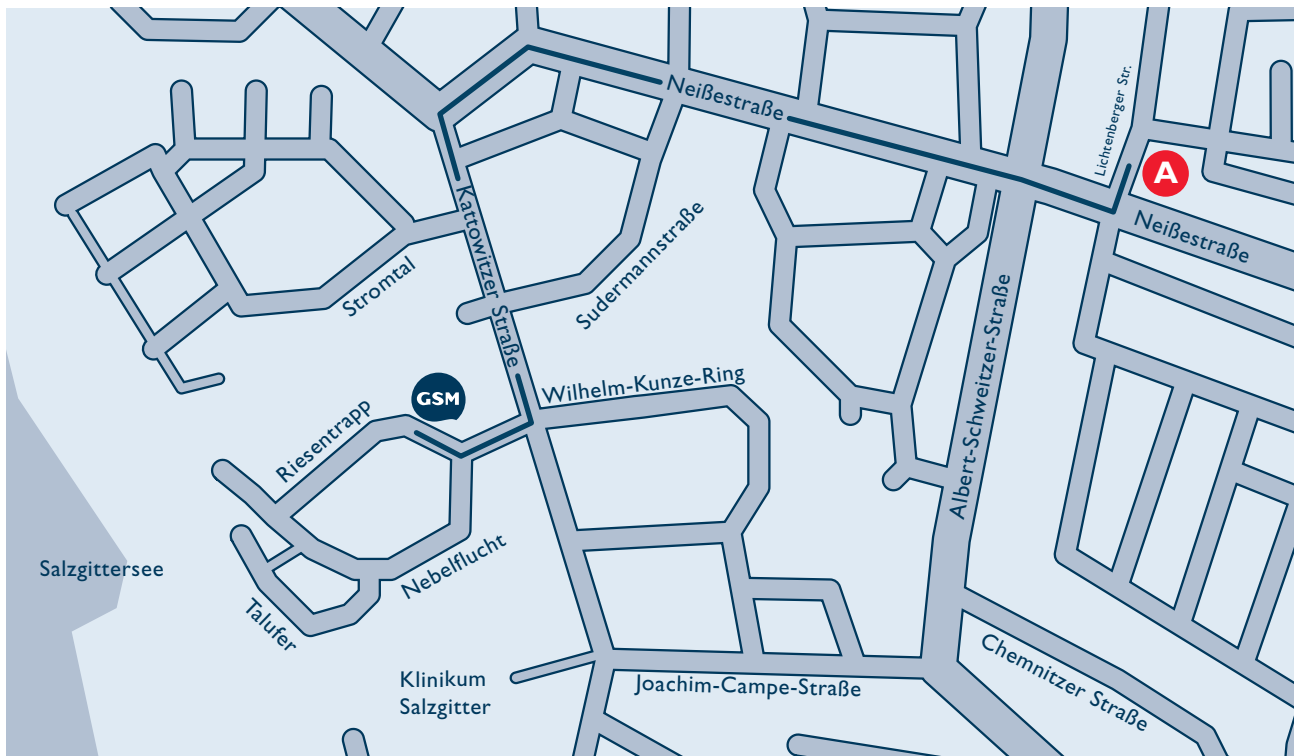

## **GSM > ARGE Salzgitter. Lichtenberger Straße 2a, 38226 Salzgitter**

Auf Riesentrapp Richtung Nebelflucht und weiter zur Kattowitzer Straße > Bei Kattowitzer Straße links abbiegen >

Bei Neißestraße rechts abbiegen > Bei Lichtenberger Straße links abbiegen

(Mit dem Auto: ca. 4 Minuten / Fußweg: ca. 15 Minuten)